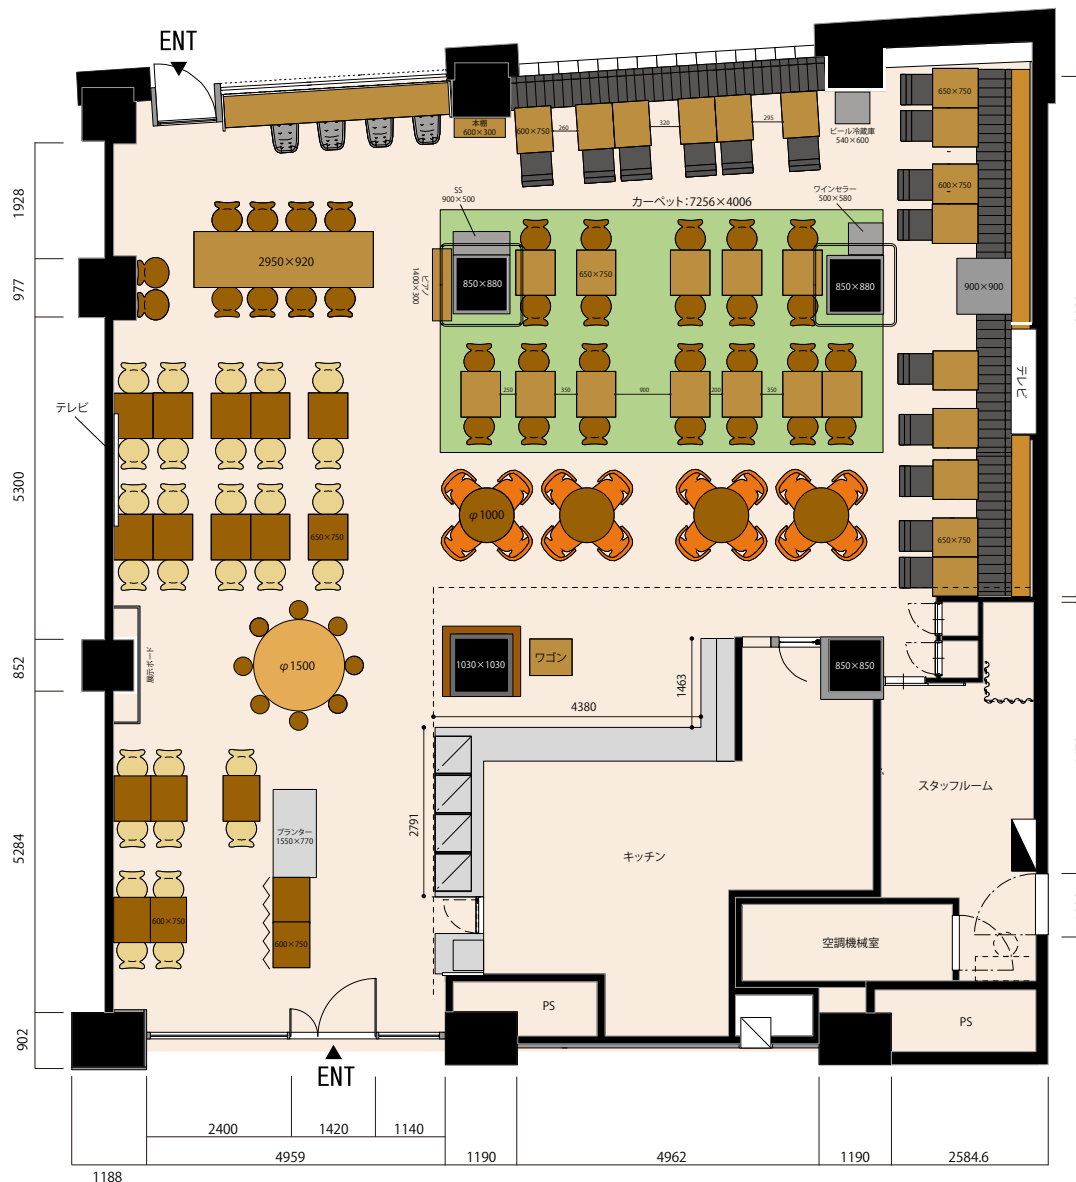

営業時間

月～金 11:00-20:00
＊ランチタイム 11:00～17:00
＊土曜日祝日定休

席数 : 100席
広さ : 236.34㎡
天井高 : 3.960m
車両展示 : 不可
設備 : フリーWi-Fi
音響機材、8kテレビ、4kテレビ、マイク
音響設備

仕様・設備

広さ : 延べ床面積 236.34㎡
天井高 : 3.96m
席数 : 114席
設備 : フリーWi-Fi
収容人数 : 着席 100名 立食200名
電気容量 : 80A (1コンセント20A)
映像機材 : プロジェクター EPSON EB-X12 (2800lm)
音響機材 : 8Kテレビ、立体音響システム、BGM機材 (スピーカー4、無線、有線マイク)
＊その他、ライブ/PA音響機材各種、DJ、照明機材各種あり (別紙機材リスト参照)

営業情報

平均客数 : 平日/約180人
一ヶ月/約4,000名
男女比 : 4対6
客単価 : ランチ1,300円 デイナー2,500円

プロモーション撮影利用

プロモーション : ポスター・パネル設置、カッティングシートによる装飾、特別メニュー開発、指定ユニフォーム着用など、現状復帰可能な建て込み等ご相談ください。

スチール撮影 : 営業時間前 ¥30,000 ~ /h
ムービー撮影 : 営業時間前 ¥50,000 ~ /h

＊営業時間中の貸切での撮影対応も可能です、詳細はお問い合わせください。
＊プロモーションについては、規模、案件に応じたご提案・お見積もりが可能です。
＊お下見、撮影ロケーションも可能です、ぜひお問い合わせください。

レイアウトは変更の可能性があります。詳しくはお問い合わせください