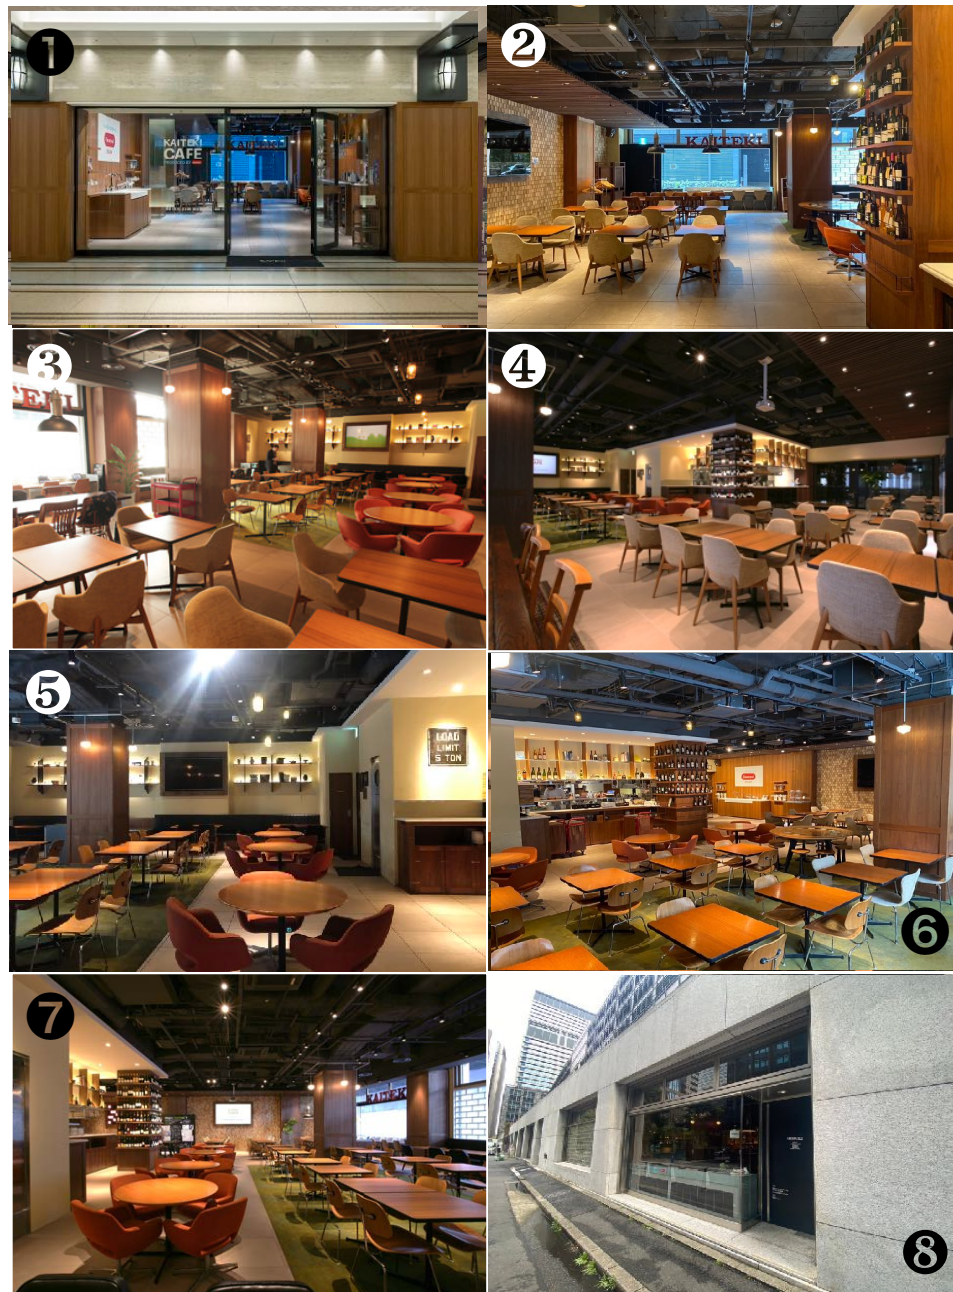

仕様・設備

広さ : 延べ床面積 236.34㎡
 天井高 : 3.96m
 席数 : 114席
 設備 : フリーWi-Fi
 収容人数 : 着席 100名 立食200名
 電気容量 : 80A (1コンセント20A)
 映像機材 : プロジェクター EPSON EB-X12 (2800lm)
 音響機材 : 8Kテレビ、立体音響システム、BGM機材 (スピーカー4、無線、有線マイク)
 ＊その他、ライブ/PA音響機材各種、DJ、照明機材各種あり (別紙機材リスト参照)

営業情報

平均客数 : 平日/約180人
 一ヶ月/約4,000名
 男女比 : 4対6
 客単価 : ランチ1,300円 デイナー2,500円

プロモーション撮影利用

プロモーション : ポスター・パネル設置、カッティングシートによる装飾、特別メニュー開発、指定ユニフォーム着用など、現状復帰可能な建て込み等ご相談ください。

スチール撮影 : 営業時間前 ¥30,000 ~ /h
 ムービー撮影 : 営業時間前 ¥50,000 ~ /h

＊営業時間中の貸切での撮影対応も可能です、詳細はお問い合わせください。
 ＊プロモーションについては、規模、案件に応じたご提案・お見積もりが可能です。
 ＊お下見、撮影ロケーションも可能です、ぜひお問い合わせください。

レイアウトは変更の可能性があります。詳しくはお問い合わせください

大手町ビルロケーション 大手町駅E2番出口から直結

＜様々な撮影にマッチするシック&モダンな店内＞

店内

大手町ビル駐車場 (KAITEKI CAFE所在地)