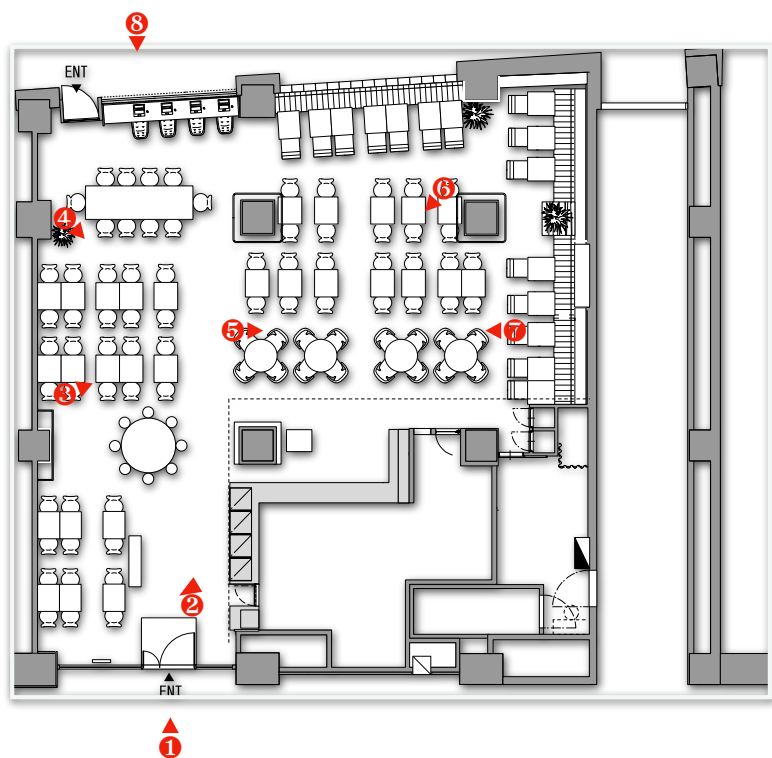

仕様・設備

広さ : 延べ床面積 236.34㎡
 天井高 : 3.96m
 席数 : 114席
 設備 : フリーWi-Fi
 収容人数 : 着席 100名 立食200名
 電気容量 : 80A (1コンセント20A)
 映像機材 : プロジェクター EPSON EB-X12 (2800lm)
 音響機材 : 8Kテレビ、立体音響システム、BGM機材 (スピーカー4、無線、有線マイク)
 ＊その他、ライブ/PA音響機材各種、DJ、照明機材各種あり (別紙機材リスト参照)

＊営業時間中の貸切での撮影対応も可能です、詳細はお問い合わせください。
 ＊プロモーションについては、規模、案件に応じたご提案・お見積もりが可能です。
 ＊お下見、撮影ロケーションも可能です、ぜひお問い合わせください。

レイアウトは変更の可能性があります。詳しくはお問い合わせください

大手町ビルロケーション 大手町駅E2番出口から直結

＜様々な撮影にマッチするシック&モダンな店内＞

店内

大手町ビル駐車場 (KAITEKI CAFE所在地)