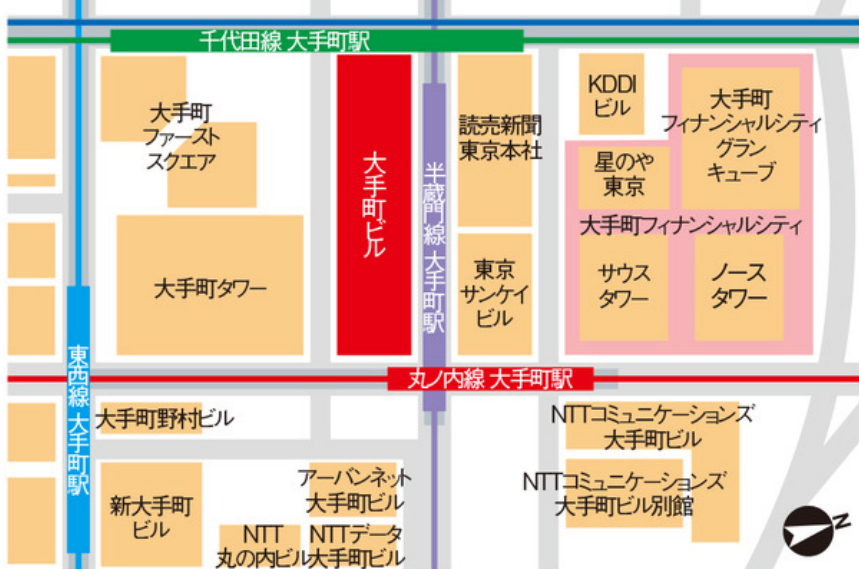

営業情報

平均客数 : 平日/約180人
 一ヶ月/約4,000名
 男女比 : 4対6
 客単価 : ランチ1,300円 デイナー2,500円

プロモーション撮影利用

プロモーション : ポスター・パネル設置、カッティングシートによる装飾、特別メニュー開発、指定ユニフォーム着用など、現状復帰可能な建て込み等ご相談ください。

スチール撮影 : 営業時間前 ¥30,000 ~ /h
 ムービー撮影 : 営業時間前 ¥50,000 ~ /h

＊営業時間中の貸切での撮影対応も可能です、詳細はお問い合わせください。
 ＊プロモーションについては、規模、案件に応じたご提案・お見積もりが可能です。
 ＊お下見、撮影ロケーションも可能です、ぜひお問い合わせください。

レイアウトは変更の可能性があります。詳しくはお問い合わせください

大手町ビルロケーション 大手町駅E2番出口から直結

＜様々な撮影にマッチするシック&モダンな店内＞

店内

大手町ビル駐車場 (KAITEKI CAFE所在地)

大手町タワー駐車場 (OOTEMORI)

※ 日曜日はこちらをご利用ください!

住所	東京都千代田区大手町1-5-5
料金	30分毎¥300 12時間毎¥2,700
営業時間	6時~24時30分 年中無休
タイプ	立体(機械式) 一部自走あり
収容台数	80台

制限事項	3ナンバー○ RV○ 1BOX○ 外車○ 高 1.55m まで 幅 2.05m まで 長 5.30m まで 重量 2.30t まで ルーフキャリア付車両駐車不可
------	--